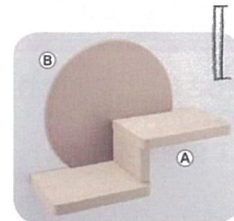

「ネオレストNX」、新登場！

キノウを超える、ミライへ。

DAIKEN

～ショールームにてご覧頂けます～

ねこステップ

後付けが簡単にできる、ねこの運動不足解消に役立つ壁面造作部材

滑りにくくてお掃除もラクラク、ねこが安心して遊べるステップです。壁の上から取付けるだけの簡単施工で金具も見えず壁面もスッキリ。

壁に汚れがつかないように背面パネルもご用意。

ねこの歩きやすさに配慮したサイズです。

ねこステップ

カラーバリエーションも豊富

YKK AP

～新商品ご案内～

ルシアス 宅配ポスト1型

玄関ドアや他のエクステリアとカラーコーディネートが可能な宅配ポストです。

不在時も宅配ポストが荷物を受け取ります！