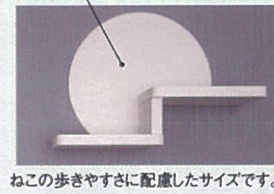

「ネオレストNX」、新登場！

キノウを超える、ミライへ。

DAIKEN

～ショールームにてご覧頂けます～

ねこステップ

後付けが簡単にできる、ねこの運動不足解消に役立つ壁面造作部材

滑りにくくてお掃除もラクラク、ねこが安心して遊べるステップです。壁の上から取付けるだけの簡単施工で金具も見えず壁面もスッキリ。

壁に汚れがつかないように背面パネルもご用意。

ねこの歩きやすさに配慮したサイズです。

ねこステップ

カラーバリエーションも豊富

YKK AP

～新商品ご案内～

ルシアス 宅配ポスト1型

玄関ドアや他のエクステリアとカラーコーディネートが可能な宅配ポストです。

不在時も宅配ポストが荷物を受け取ります！