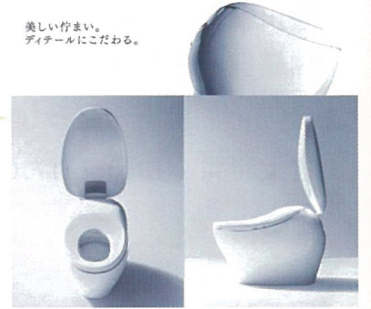

T D Y おすすめ商品

TOTO

～2017.8月発売の新商品ご案内～

未来は、ここから始まる。

進化しつづけるウォシュレット一体型便器、ネオレストNX。陶器の質感を生かし、優美な曲線を描く佇まいは、極上のおもてなしを提供。トイレの未来は、ここから始まる。

もちろん「きれい除菌水」搭載です！

美しい佇まい。ディテールにこだわる。

まだ見たことのない美しさが、ここに 있습니다。

「ネオレストNX」、新登場！

キノウを超える、ミライへ。

DAIKEN

～ショールームにてご覧頂けます～

ねこステップ

後付けが簡単にできる、ねこの運動不足解消に役立つ壁面造作部材

滑りにくくてお掃除もラクラク、ねこが安心して遊べるステップです。壁の上から取付けるだけの簡単施工で金具も見えず壁面もスッキリ。

壁に汚れがつかないように背面パネルもご用意。