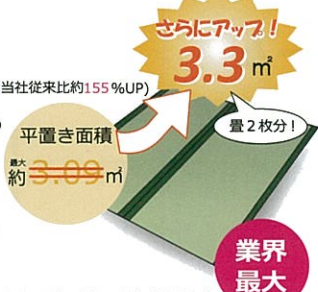

2018 SPRING 収納改革します

システムキッチン カナリエ
System Kitchen
KANARIE

ハウステックは“収納”にこだわります。
さらにたっぷりしまえる「収納のカナリエ」!

ゆとりの収納力。業界最大級の収納容量。

MAXスライド収納

さらにアップ!
580 L
(当社従来比約123%UP)
収納容量
最大約550 L
大型冷蔵庫並み!

さらにアップ!
3.3 m²
(当社従来比約155%UP)
平置き面積
最大約3.09 m²
畳2枚分!

※2017年12月1日現在 国内主要キッチンメーカー上位10社との比較。(当社調べ)

下ごしらえに便利な
アイテムが満載!

嬉シンク
どこでもまな板
どこでも水切り
どこでもバスケット
業界初

どこでもパレットL

POINT!
収納物に
合わせて
変えられる!

ちびマルBOX

お客様の
声に応えた
アイテム

上下どちらの高さ
でも使える!