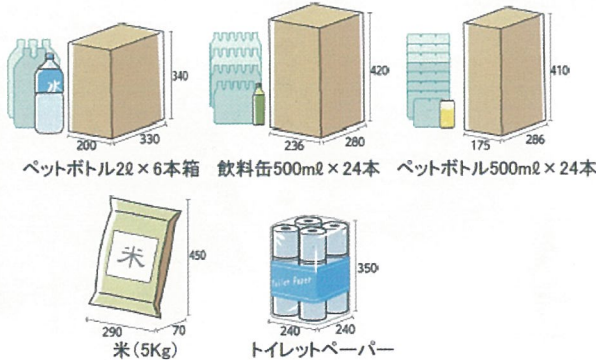

きれいな除菌水標準搭載！！

散らかりがちなキッチン“美しく隠す”工夫を盛り込みました
ザ・クラッソなら使いやすくスッキリ片づくキッチン空間を実現いただけます！

キノウを超える、ミライへ。

DAIKEN

“我が家”の収納問題DAIKENが解決します。

MISEL

スタイリッシュファニチャー

Fitshelf

システム収納フィットシェルフ

インテリアを美しく魅せる。

自分らしく納める。
収納棚がいいと、中身も映える。

私達、アドバイザーと一緒にプランニングしませんか？是非ショールームにお越し下さい。

YKK AP

～宅配ボックスご案内～

ルシアス 宅配ポスト1型

不在時も宅配ボックスが荷物を受取りしてくれます!!
カラーも木目で玄関ドアとのコーディネート性も抜群

例えばこんなものまで受取れます！

カラーラインナップは4色