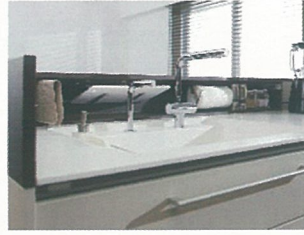

T D Y おすすめ商品

TOTO

～2018年8月発売 新商品のご案内～

新商品

リビングから見ても美しい「スリム対面・収納充実型」がザ・クラッソに登場

THE CRASSO

手元を隠しながら調味料等よく使うものをしまえ、コンセントも内蔵です。

リビング側はA4サイズの雑誌や書類も収納可能

きれいな除菌水標準搭載！！

散らかりがちなキッチン“美しく隠す”工夫を盛り込みました
ザ・クラッソなら使いやすくスッキリ片づくキッチン空間を実現いただけます！

キノウを超える、ミライへ。

DAIKEN

“我が家”の収納問題DAIKENが解決します。

MISEL

スタイリッシュファニチャー

Fitshelf