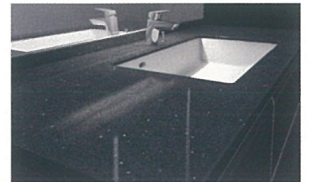

クォーツストーンカウンター

天然水晶の美しい表情はそのままに、耐傷性や耐久性を高めました。