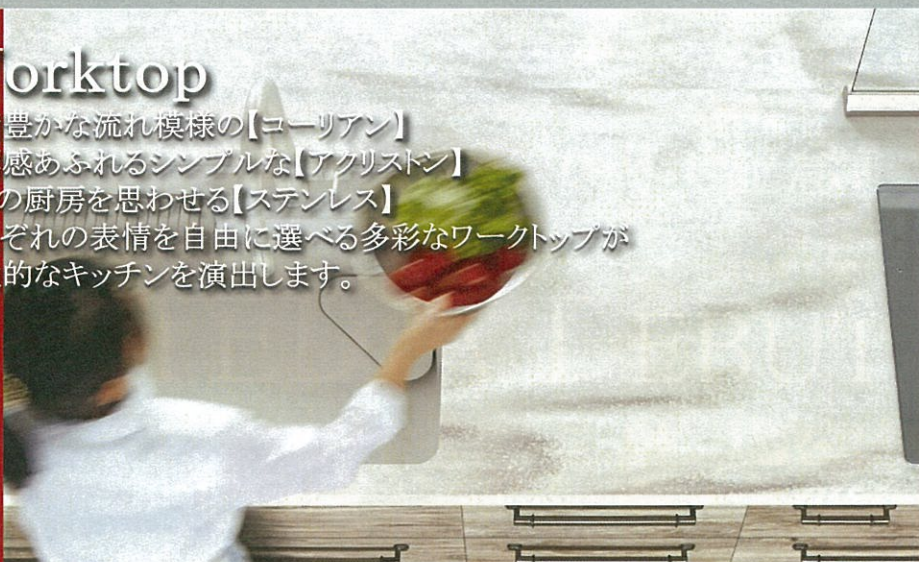

Worktop

表情豊かな流れ模様の【コーリアン】
清潔感あふれるシンプルな【アクリストン】
プロの厨房を思わせる【ステンレス】
それぞれの表情を自由に選べる多彩なワークトップが
個性的なキッチンを演出します。

コーリアン(5種)

アクリストン(10種)

ステンレス(1種)

Sink

流レールシンクに 待望のアクリストンモデル登場。
ワークトップとシームレスに繋がって一体感のあるデザインを実現します。
機能性とデザイン性の両立によりステディアの魅力を創りだします。

流レールシンク
レールがキレイを邪魔しない

アクリストン
流レールシンク(5色)

STEDIA

ステディア

Door

職人の手作りを思わせるデザインや木のフシの割れ
までも再現したコレクション。
一枚一枚とそうで仕上げたモデルなど、よりやさしく、
より温もりのある扉が充実。