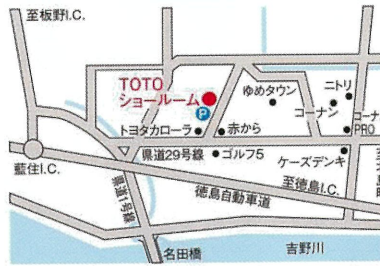

## 徳島ショールーム

☎771-1211  
板野郡藍住町  
徳命字元村1-1

お電話でのご予約・お問い合わせ  
各ショールーム共通

よいみせ トー トー  
**0120)43-1010**

営業時間 10:00~17:00

休館日 毎週水曜日、夏期休暇、年末年始  
(ただし、祝日の水曜日は開館)  
※徳島ショールームの休館日は  
毎週水・木曜日  
(ただし、祝日の水・木曜日は開館)

＼ご自宅からオンラインでもご相談が可能です！／