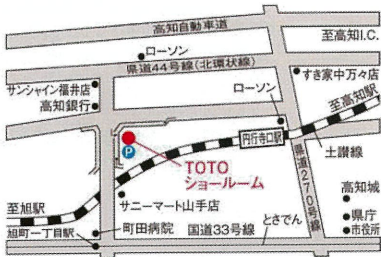

## 徳島ショールーム

☎771-1211  
板野郡藍住町  
徳命字元村1-1

お電話でのご予約・お問い合わせ  
各ショールーム共通

よいみせ トー トー  
**0120)43-1010**

営業時間 10:00~17:00

休館日 毎週水曜日、夏期休暇、年末年始  
(ただし、祝日の水曜日は開館)  
※徳島ショールームの休館日は  
毎週水・木曜日  
(ただし、祝日の水・木曜日は開館)

＼ご自宅からオンラインでもご相談が可能です！／