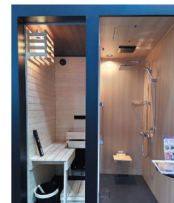

業界初という話題性から
人が押し寄せ、一時は近く
で見学できないほどで、高
まるプライベートサウナの
ニーズを感じました。

**お客様の
声**

●狭そうに見えましたが、実際に入ると広く感じました。 ●PSEマーク認証を取得しているの、安心して使えそうです。

**Pick up
bathroom**