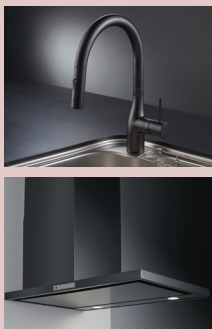

片づけ・収納・住まいに関する豊富な知識と実績を持つプロフェッショナル。松竹芸
能で30年以上の芸歴を積み、現在は主婦層を中心に圧倒的な支持を受けるライ
フスタイル系タレントとして活躍中。

Pick up
Kitchen

System kitchen marule Black Selection <システムキッチン マルレー ブラックセレクション>

System Kitchen
marule
マルレー

アイテムをブラックカラーでそろえた限定モデル、
上質な高級感を演出します。

グースネックのシル
エットが美しい
ブラックカラーの
タッチレス水栓は
手をかざすだけで
水の出し止めがで
きます。

ブラックカラーの
レンジフードは、キ
ッチン空間全体の
統一感を高めます。

出展
レポート

ワークトップからレ
ンジフードまでブラ
ックカラーで統一さ
れたキッチンがひと
とき目を引きま
す。側面の磁石がく
つつくキッチンパ
ネルも好評でした。

お客様の
声

●ワークトップの高級感が気に入りました。 ●グースネック水栓がスタイリ
ッシュでかっこいいと思いました。