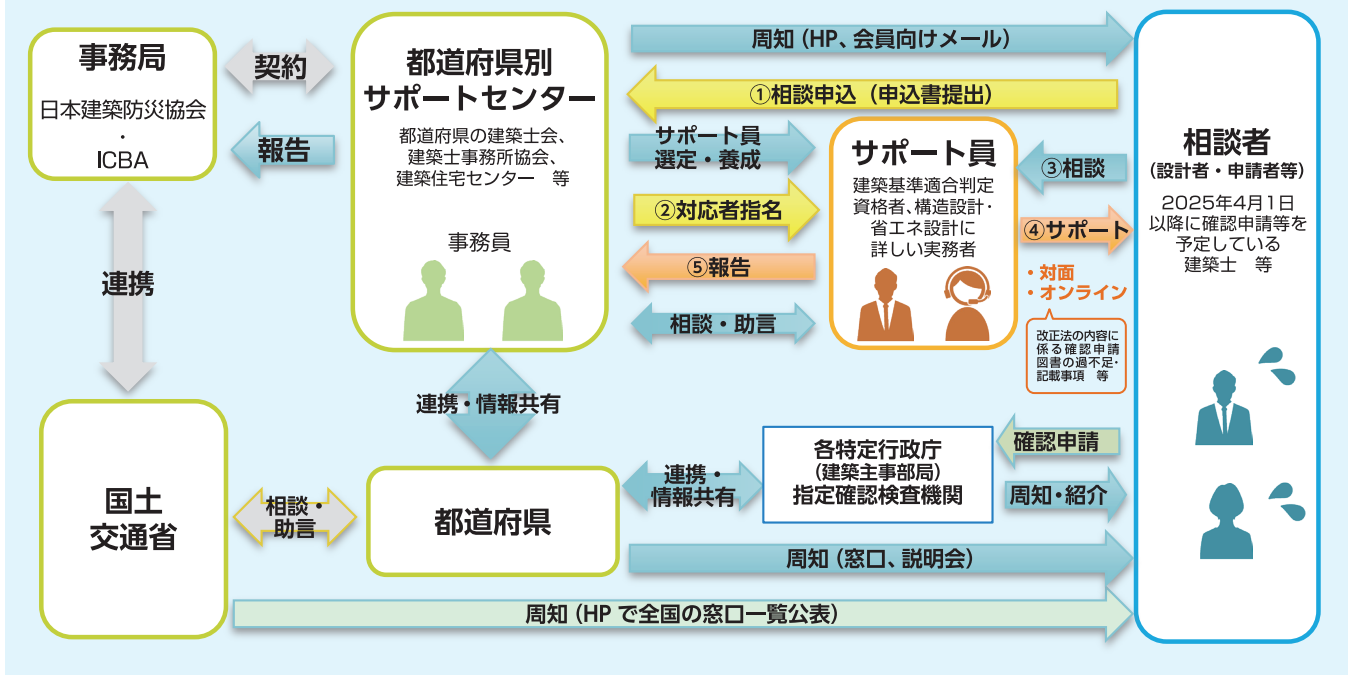

1
2025

2025年1月までに全国で運用開始 建築士サポートセンター

建築基準法・建築物省エネ法の改正法が令和4年6月に公布、関係する政省令等が整った規定から段階的に施行され、令和7年4月には全面施行を迎えます。

- ①建築確認・検査手続きに係る審査特例（4号特例）制度の見直し
- ②小規模木造建築物に係る壁量計算等の構造規定の見直し
- ③省エネ基準適合義務化

国土交通省が設置し、特定行政庁や指定確認検査機関等の窓口でフォローしきれない申請者（建築士等）に対して、個別にサポートするのが建築士サポートセンターです。同センターは全都道府県において遅くとも令和7年1月までに運用開始されます。

サポート体制図（例）

同センターでは改正後の建築確認申請等の手続きや申請図書作成等について不明な点がある場合に、建築確認実務に詳しい建築士や適合判定資格者、構造計算・省エネ計算に習熟した実務者などのサポート員に個別に相談ができます。

サポートセンターの事務所と開設時期

自治体によって異なるため、各センターのHPと開設状況は日本建築防災協会ホームページの**建築士サポートセンター開設状況**からご確認ください。詳細は**同協会ホームページ**と**国土交通省ホームページ**に順次掲載されます。