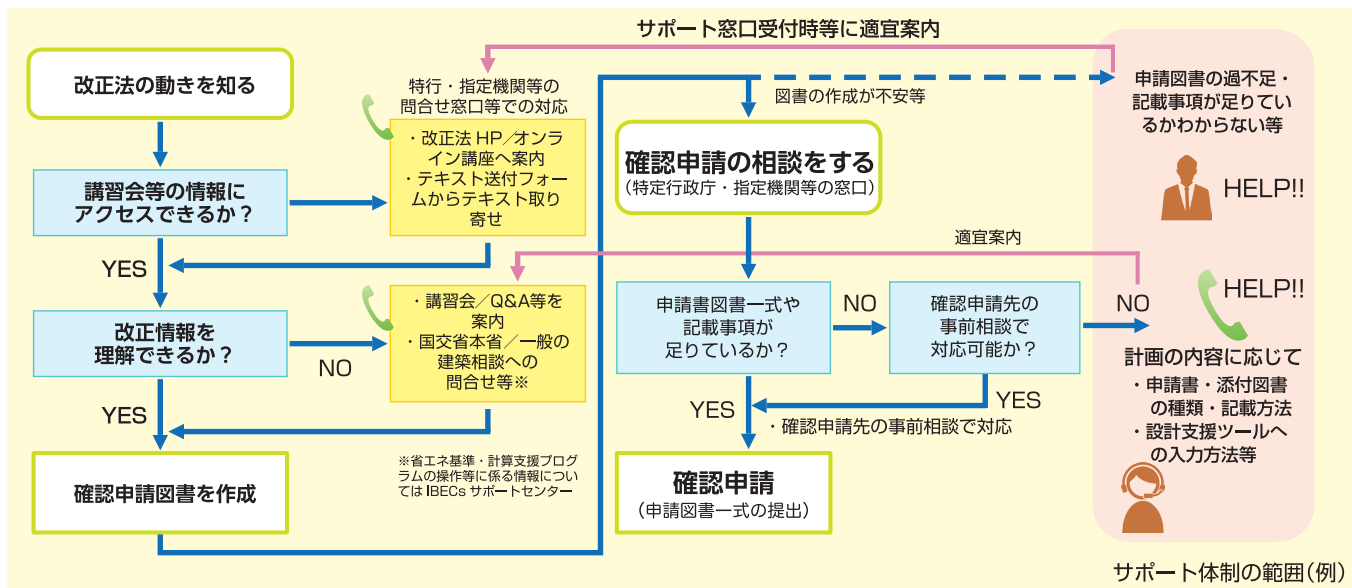

建築士の取組段階ごとの困りごとと対応策（例）

主な相談内容の対応例は下図のとおりです。サポートセンター実施団体によって対応が異なる場合があります。

国土交通省のホームページでは、改正内容に係る説明資料やオンラインでの解説動画を掲載しています。確認してもなお、具体的な添付書類や記載内容について不明な点がある場合には、当該サポート窓口の活用をご検討ください。

国土交通省
「資料ライブラリー」
はこちら

ハウステック 施工事例コンテスト2024 結果発表！

受賞作品をホームページに公開しました。是非ご覧ください。

2024年度
結果発表は
こちら

施工事例は
こちら

ハウステック メタバースショールーム

2024.12.25 OPEN !

メタバース
ショールーム
ロビーはこちらから！

※コード読み込み後にアプリの
ダウンロードが必要となります。

理想のキッチン・お風呂をつくろう

※業界初！コミュニティ機能をもつメタバース空間にハウステックのショールームがオープン。
アバターを通して実際のサイズ感が体験でき、商品のカラーコーディネートを楽しむことができます。
ご家族やお友達と一緒にぜひ遊びに来てください！ ※住宅設備機器メーカーにおいて（2024年当社調べ）

編集後記

2025年1月までに全国運用が開始される建築士サポートセンター。法改正により申請業務はさらに煩雑化し、建築士の負担増加が予想されますので、建築士サポートセンターを上手に活用したいですね。

ハウステック
公式SNS
はじめました！